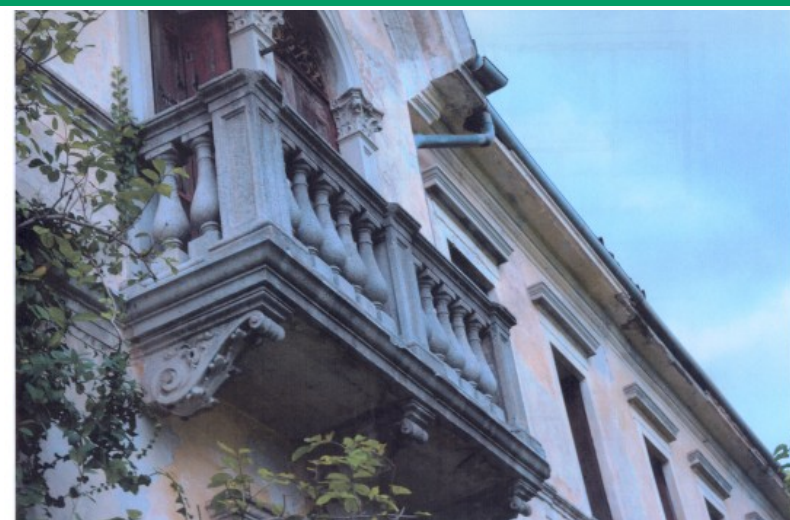

### VILLA SINGOLA IN STILE VENETO

**PEDEMONTANA** Splendida zona panoramica, tranquilla e verdeggiante, allo stesso tempo vicina ai servizi, ai principali assi viari e comoda al Golf Club Asolo. Importante villa singola in "stile", da ristrutturare. Di ampie dimensioni, si sviluppa su 1200 mq caplestabili circa sviluppati su due piani. Circondata da circa 15.000 mq di scoperto pianeggianti. Ideale per prestigiosa residenza privata, struttura alberghiera, villa per ricevimenti..... **ULTERIRI INFORMAZIONI, RISERVATE, SOLO IN SEDE**