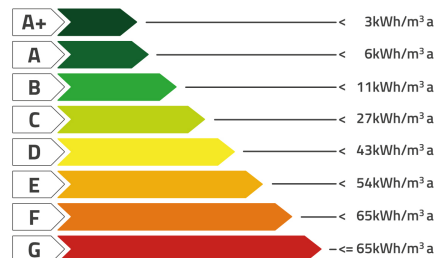

VILLA

€ 300.000

VILLETTA SINGOLA CON 6000 MQ DI TERRENO IN ZONA PANORAMICA

BORSO DEL GRAPPA PENDICI DEL MONTE GRAPPA Villetta singola nuova, con 6000 mq di terreno semipianeggiante. Zona meravigliosa, tranquilla, con panorama mozzafiato sulla pianura padana..... Sita a soli 5 km dal centro di Semonzo del Grappa. Composta da: Piano terra= ingresso, cucina abitabile con canna fumaria per stufa a legna, ampio salotto con caminetto, bagno e centrale termica. Ampia pompeiana per ricovero auto. Piano primo (mansardato)= ampia camera padronale con caminetto e bagno, camera ospiti. Tetto nuovo, cappotto da 12 cm, impianto elettrico ed idraulico nuovi, caldaia a condensazione nuova, bagni nuovi, pavimenti nuovi, impianto di allarme con videosorveglianza.....
COMPLETAMENTE ARREDATA, CON MOBILIA NUOVA IN STILE TIPOICO "MONTANO" Un vero gioiello, ideale come casa di villeggiatura. o per chi vuole vivere in piena tranquillità. nella natura piu'

RIFERIMENTO

01315

CLASSE ENERGETICA

BASSO CONSUMO

ALTO CONSUMO

CLASSE ENERGETICA

D

IPE= in fase di esecuzione