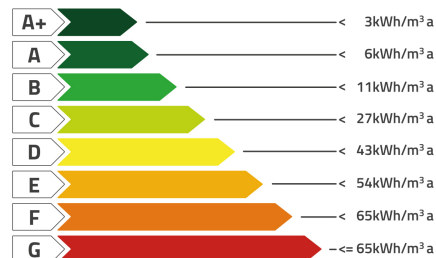

UFFICIO

a richiesta

BassanoCase.com

UFFICI DI VARIE METRATURE IN ELEGANTE CONTESTO DIREZIONALE

ROMANO D'EZZELINO ZONA COMODA AI SERVIZI ED AI PRINCIPALI ASSI VIARI In elegante contesto direzionale, con elevata visibilità e comodo ai principali assi viari, proponiamo uffici di varie metrature: UFFICIO DI 155 MQ, PIANO PRIMO composto reception, ripostiglio, e tre uffici. Completo di impianto climatizzazione estiva e riscaldamento con venticonvettori in inverno. Impianto cablato con hub di rete UFFICIO DI 105 MQ, PIANO PRIMO disposto in open space. Completo di impianto climatizzazione estiva e riscaldamento con venticonvettori in inverno. Predisposto al cablaggio per rete Ethernet UFFICIO DI 80 MQ, PIANO PRIMO composto entrata reception, e ufficio principale. Completo di impianto climatizzazione estiva e riscaldamento con venticonvettori in inverno. Impianto cablato con hub di rete

RIFERIMENTO

01371

CLASSE ENERGETICA

BASSO CONSUMO

ALTO CONSUMO