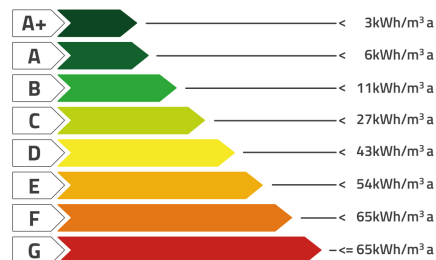

UFFICIO

a richiesta

UFFICI DI RAPPRESENTANZA, IN POLO COMMERCIALE/DIREZIONALE, IN VENDITA

ROSA' STATALE BASSANO/ROSA' Posizionato in zona assolutamente in vista, lungo principale asse viario, vicino al futuro svincolo della Autostrada Pedemontana. Centro commerciale/direzionale di recentissima costruzione, caratterizzato da un design all'avanguardia, con un architettura moderna. Proponiamo spazi direzionali (uffici) sicuramente di "rappresentanza". Possibilità di avere metrature che variano dai 100 mq ai 400/500 mq. Ottimo confort acustico (sia fra le unità interne che con l'ambiente esterno). Ottimo confort termico (edificio in Classe A con ricircolo dell'aria interno). Ottimo livello di sicurezza (edificio completamente allarmato, comprese le singole unità, con sistema di sorveglianza a distanza).

RIFERIMENTO

01452

CLASSE ENERGETICA

BASSO CONSUMO

ALTO CONSUMO

CLASSE ENERGETICA

A

**IPE= IN FASE DI
DEFINIZIONE**