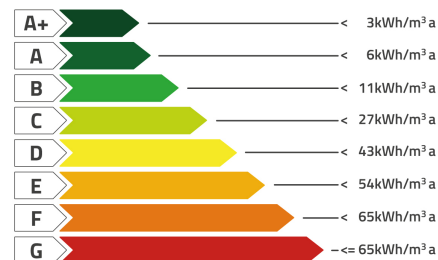

### TERRENO EDIFICABILE DI MQ 600 IN VENDITA A CASONI DI MUSSOLENTE

MUSSOLENTE CASONI Terreno di mq 550 circa, con 600 mc sviluppabili. Ideale per una villetta singola. Lotto di mq 26mlX21ml. Edificazione diretta. Zona C1.2 OTTIMO PREZZO, € 70.000 TRATTABILI