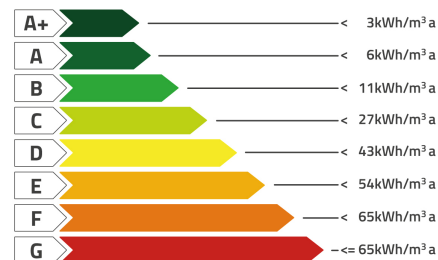

TERRENO EDIFICABILE

€ 70.000

TERRENO EDIFICABILE DI MQ 600 IN VENDITA A CASONI DI MUSSOLENTE

MUSSOLENTE CASONI Terreno di mq 550 circa, con 600 mc sviluppabili. Ideale per una villetta singola. Lotto di mq 26mlX21ml. Edificazione diretta. Zona C1.2 OTTIMO PREZZO, € 70.000 TRATTABILI

RIFERIMENTO

01481

CLASSE ENERGETICA

BASSO CONSUMO

ALTO CONSUMO