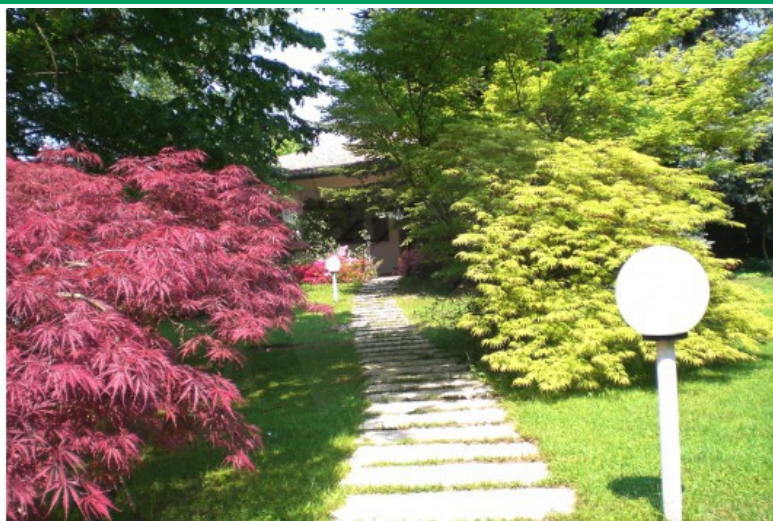

### PRESTIGIOSA VILLA IN VENDITA NELLE COLLINE LIMITROFE A BASSANO DEL GRAPPA

LIMITROFI DEL BASSANESE ZONA PRECOLLINARE

PRESTIGIOSA VILLA SINGOLA, con parco privato di circa 4000 mq.

Inserita in incantevole contesto precollinare, l'abitazione, lontana da strade di grande traffico e confinante con altre ville di prestigio dalle simili caratteristiche, è ideale per chi cerca un contesto di totale tranquillità e riservatezza. L'abitazione si sviluppa su diversi livelli (tutti separati da pochi gradini) per una superficie totale di mq. 600 circa .

Nello specifico troviamo: Locali seminterrati= -Eventuale palestra o sala giochi, caveau con porta blindata, taverna con caminetto e cucina, una stanza ospiti/domestica con attiguo bagno e lavanderia, ed infine un vano adibito a piccola discoteca. Locali zona giorno= ampia zona giorno composta da cucina, soggiorno, angolo pranzo, ampia sala di intrattenimento con un camino in marmo bianco, doppio ingresso, e baano per ali ospiti. Locali zona notte= Salendo alcuni aradini si arriva