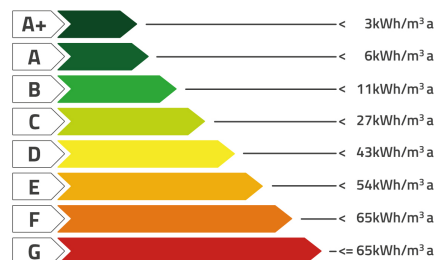

CLASSE ENERGETICA

BASSO CONSUMO

ALTO CONSUMO

CLASSE ENERGETICA

F

**IPSE=IN FASE DI
ESECUZIONE**