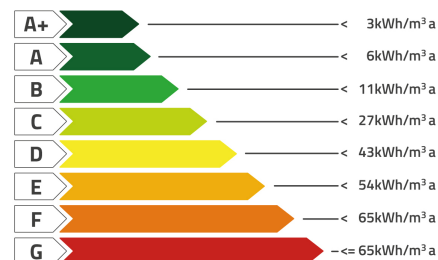

CAPANNONE

€ 900

↑  **zona industriale**
"nome proprio zona"

PORZIONE DI CAPANNONE DI MQ 300 IN AFFITTO A BASSANO DEL GRAPPA

BASSANO DEL GRAPPA SAN VITO Porzione di capannone di 280 mq, tenuto benissimo. Con tre uffici ed il bagno. Altezza 400 cm.

RIFERIMENTO

01557

CLASSE ENERGETICA

BASSO CONSUMO

ALTO CONSUMO