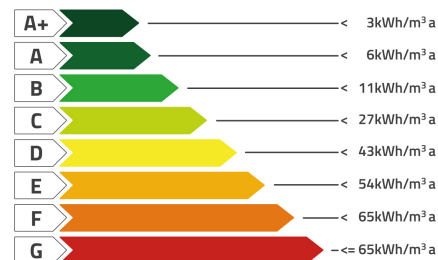

LABORATORIO

a richiesta

AFFITTIAMO LOCALE COMMERCIALE DI 900 MQ NEI LIMITROFI DI BASSANO DEL GRAPPA

BASSANO DEL GRAPPA LIMITROFI Proponiamo locale commerciale (ideale per negozio/ufficio) con ampia visibilità e spazioso parcheggio. 900 mq di negozio piu' 450/900 mq interrati (a seconda delle necessità) H=4 ml Interrato raggiungibile da camoin e furgoni e collegato al commerciale con montecarichi.

RIFERIMENTO

01583

CLASSE ENERGETICA

BASSO CONSUMO

ALTO CONSUMO