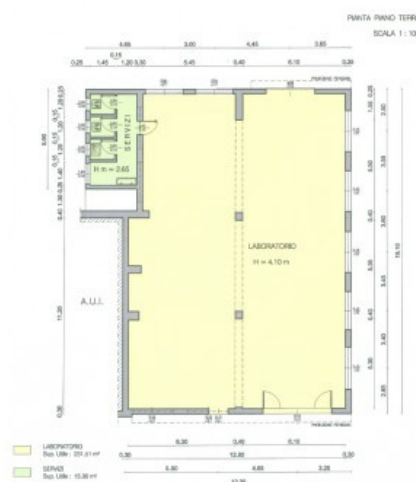

CAPANNONE

€ 1.000

PORZIONE DI CAPANNONE INDIPENDENTE IN AFFITTO IN COMUNE DI MUSSOLENTE

MUSSOLENTE CASONI Porzione di capannone completamente indipendente, con scoperto esclusivo di circa 300 mq. Il capannone, alto 4 ml, si sviluppa su 270 mq, con tre bagni e zona doccia. TENUTO BENISSIMO COMPLETAMENTE INDIPENDENTE