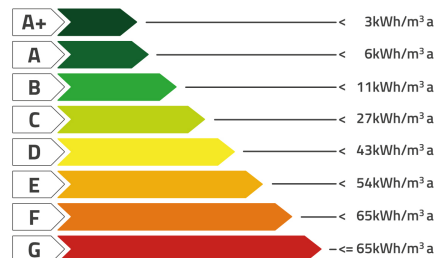

CAPANNONE

€ 1.000

PORZIONE DI CAPANNONE IN AFFITTO A ROSSANO VENETO

ROSSANO VENETO In zona industriale, proponiamo capannone singolo completamente indipendente. Superficie disponibile 500 mq
Altezza interna 410 cm Ingresso indipendente Dispone di ufficio e bagno

RIFERIMENTO

01633

CLASSE ENERGETICA

BASSO CONSUMO

ALTO CONSUMO