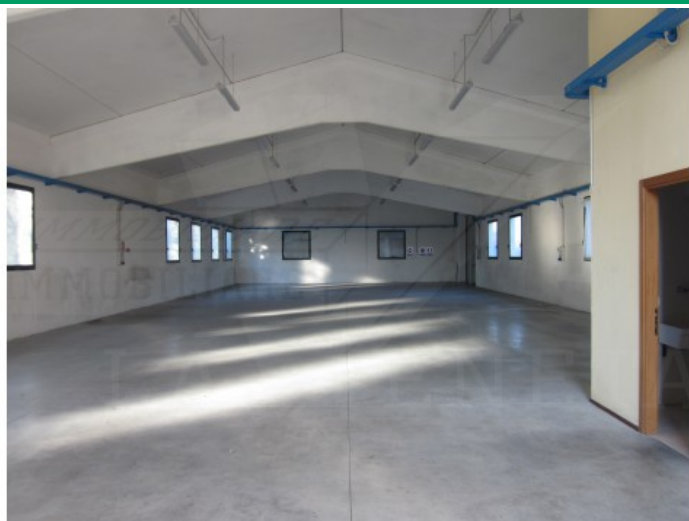

CAPANNONE

€ 1.000

PORZIONE DI CAPANNONE IN AFFITTO A ROSSANO VENETO

ROSSANO VENETO In zona industriale, proponiamo capannone singolo completamente indipendente. Superficie disponibile 500 mq
Altezza interna 410 cm Ingresso indipendente Dispone di ufficio e bagno