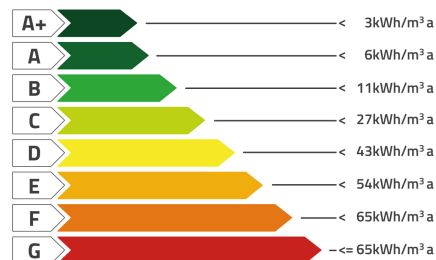

### PORZIONE DI CAPANNONE IN AFFITTO NEL COMUNE DI MUSSOLENTE

MUSSOLENTE CASONI Porzione di capannone di 400 mq, con ufficio e bagno. Altezza 6 ml AFFITTO MENSILE RICHIESTO € 800 MENSILI

#### CLASSE ENERGETICA

BASSO CONSUMO

ALTO CONSUMO

CLASSE ENERGETICA

**G**