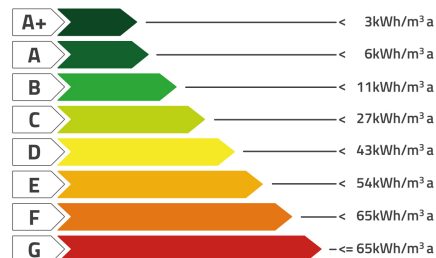

BIFAMILIARI

€ 410.000

VILLA BIFAMILIARE IN VENDITA A SAN GIACOMO DI ROMANO D'EZZELINO

ROMANO D'EZZELINO SAN GIACOMO Villa bifamiliare unica nel suo genere, sviluppata su piani sfalsati, con uno stile architettonico ancora assolutamente moderno! Sita in una delle zone piu' belle e ricercate della zona, ben abitata, con viabilità "chiusa" ai soli abitanti e parcheggio pubblico centrale. La villa, come detto sviluppata su piani sfalsati, dispone di una ampia zona giorno in cui l'ingresso, la cucina ed il salotto sono separati e posizionati su due livelli differenti. Sicuramente di grande impatto sono il portico che si affaccia al giardino, molto spazioso (circa 700 mq) e attrezzato con caminetto, lavabo e cucinotto.....di fatto diventa la zona giorno estiva della casa, ed il luminoso salotto con le grandi vetrate che danno sul verde. Completano la zona giorno il bagno di pertinenza ed uno spazioso studio. La zona notte dispone di tre camere (di cui due matrimoniali) e di due bagni. Molto particolare e molto suggestivo è l'interrato. con una

RIFERIMENTO

01255

CLASSE ENERGETICA

BASSO CONSUMO

ALTO CONSUMO

CLASSE ENERGETICA

E

**IPSE= IN FASE DI
ESECUZIONE**