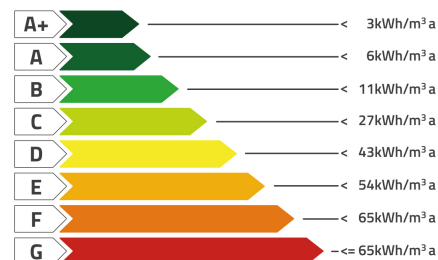

CLASSE ENERGETICA

BASSO CONSUMO

CLASSE ENERGETICA

E

IPSE= IN FASE DI
ESECUZIONE