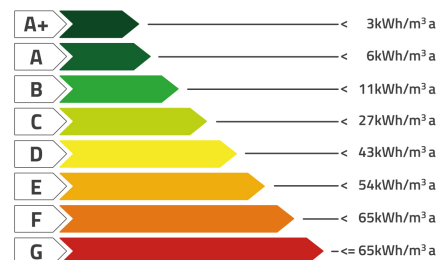

CAPANNONE

€ 440.000

BassanoCase.com
BassanoCase.com

CAPANNONE SINGOLO CON AMPIO PARCHEGGIO IN VENDITA NEI LIMITROFI DI BASSANO DEL GRAPPA

BASSANO DEL GRAPPA COMUNE ADIACENTE Capannone singolo, con piazzale asfaltato di circa 1800 mq, composto da: 350 mq di artigianale H=7 130 mq di negozio/showroom 190 mq di uffici Con bocca di carico e carro ponte. Assolutamente ben tenuto. OTTIMA UBICAZIONE LOGISTICA PREZZO RICHIESTO € 440.000

RIFERIMENTO

01875

CLASSE ENERGETICA

BASSO CONSUMO

ALTO CONSUMO

CLASSE ENERGETICA

G