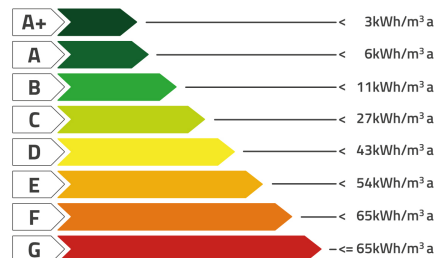

CAPANNONE

€ 1.700

CAPANNONE SINGOLO IN AFFITTO A CASSOLA

CASSOLA ZONA ARTIGIANALE Capannone singolo di nuova costruzione, con 450 mq di zona lavoro (altezza 750 cm), e 100 mq di zona uffici. Predisposizione per carro ponte. INDIPENDENTE E DI RAPPRESENTANZA CANONE MENSILE RICHIESTO € 1700/00

RIFERIMENTO

01883

CLASSE ENERGETICA

BASSO CONSUMO

ALTO CONSUMO

CLASSE ENERGETICA

G