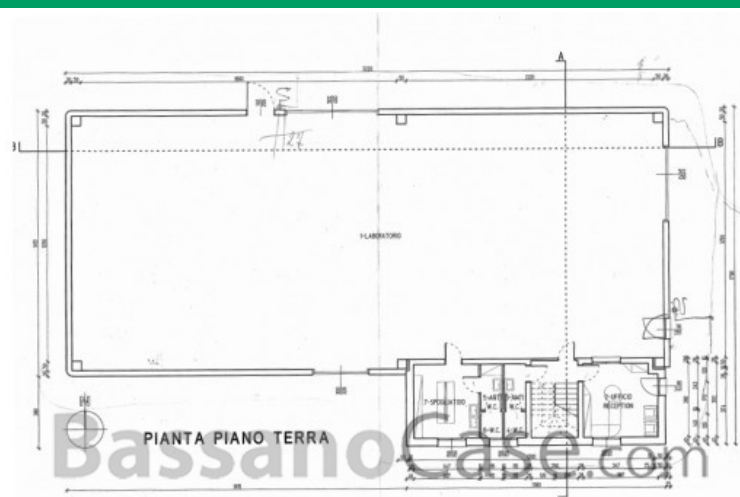

CAPANNONE

€ 1.700

CAPANNONE SINGOLO IN AFFITTO A CASSOLA

CASSOLA ZONA ARTIGIANALE Capannone singolo di nuova costruzione, con 450 mq di zona lavoro (altezza 750 cm), e 100 mq di zona uffici. Predisposizione per carro ponte. INDIPENDENTE E DI RAPPRESENTANZA CANONE MENSILE RICHIESTO € 1700/00

RIFERIMENTO

01883

CLASSE ENERGETICA

BASSO CONSUMO

ALTO CONSUMO

CLASSE ENERGETICA

G