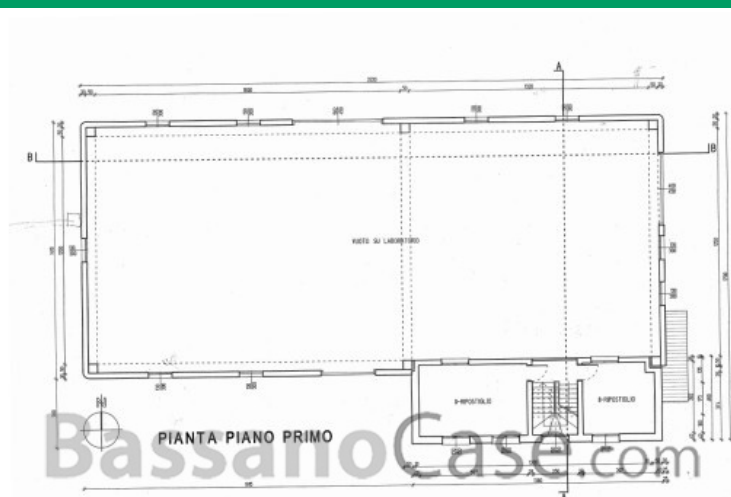

CAPANNONE

€ 1.700

CAPANNONE SINGOLO IN AFFITTO A CASSOLA

CASSOLA ZONA ARTIGIANALE Capannone singolo di nuova costruzione, con 450 mq di zona lavoro (altezza 750 cm), e 100 mq di zona uffici. Predisposizione per carro ponte. INDIPENDENTE E DI RAPPRESENTANZA CANONE MENSILE RICHIESTO € 1700/00