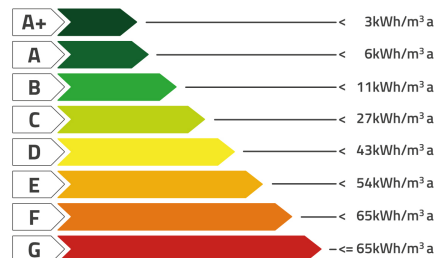

ATTICO

210.00 m² - a richiesta

ELEGANTE ATTICO IN VENDITA NEI LIMITROFI DI BASSANO DEL GRAPPA

BASSANO DEL GRAPPA FRAZIONE LIMITROFA Importante attico sito in zona residenziale limitrofa a Bassano del Grappa, caratterizzato da un'ampio terrazo panoramico di oltre 100 mq!! Abitazione praticamente seminuova, finemente costruita e rifinita. Dispone fara le altre cose, di un comodo ascensore privato che arriva direttamente all'interno dell'abitazione. **CONTATTACI PER AVERE ULTERIORI SPECIFICHE ED INFORMAZIONI**

RIFERIMENTO

01909

CLASSE ENERGETICA

BASSO CONSUMO

ALTO CONSUMO

CLASSE ENERGETICA

A4