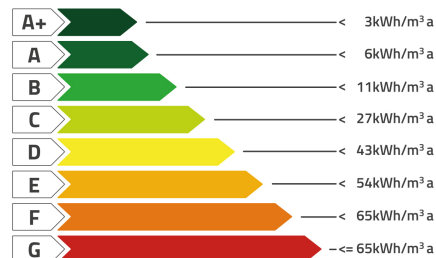

ATTICO

210.00 m² - a richiesta

ELEGANTE ATTICO IN VENDITA NEI LIMITROFI DI BASSANO DEL GRAPPA

BASSANO DEL GRAPPA FRAZIONE LIMITROFA Importante attico sito in zona residenziale limitrofa a Bassano del Grappa, caratterizzato da un'ampio terrazzo panoramico di oltre 100 mq!! Abitazione praticamente seminuova, finemente costruita e rifinita. Dispone fara le altre cose, di un comodo ascensore privato che arriva direttamente all'interno dell'abitazione. **CONTATTACI PER AVERE ULTERIORI SPECIFICHE ED INFORMAZIONI**

RIFERIMENTO

01909

CLASSE ENERGETICA

BASSO CONSUMO

ALTO CONSUMO

CLASSE ENERGETICA

A4