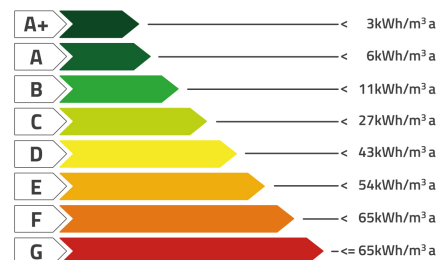

TERRENO EDIFICABILE

€ 150.000

BassanoCase.com

TERRENO EDIFICABILE IN VENDITA NEI PRESSI DI BASSANO DEL GRAPPA

ZONA PEDEMONTANA LIMITROFO A BASSANO DEL GRAPPA

Zona pedemontana bellissima, alle porte del bassanese, con la splendida cornice del massiccio del Monte Grappa alle spalle. Proponiamo terreno di 2500 mq circa, con potenzialità edificatoria per villa singola o per villa bifamiliare. Edificazione diretta con due piani fuori terra. SOLUZIONE DIFFICILE DA TROVARE

RIFERIMENTO

01915

CLASSE ENERGETICA

BASSO CONSUMO

ALTO CONSUMO

CLASSE ENERGETICA

A