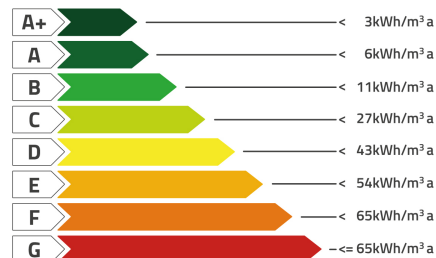

TERRENO EDIFICABILE

€ 150.000

BassanoCase.com

TERRENO EDIFICABILE IN VENDITA NEI PRESSI DI BASSANO DEL GRAPPA

ZONA PEDEMONTANA LIMITROFO A BASSANO DEL GRAPPA

Zona pedemontana bellissima, alle porte del bassanese, con la splendida cornice del massiccio del Monte Grappa alle spalle. Proponiamo terreno di 2500 mq circa, con potenzialità edificatoria per villa singola o per villa bifamiliare. Edificazione diretta con due piani fuori terra. SOLUZIONE DIFFICILE DA TROVARE

RIFERIMENTO

01915

CLASSE ENERGETICA

BASSO CONSUMO

ALTO CONSUMO

CLASSE ENERGETICA

A