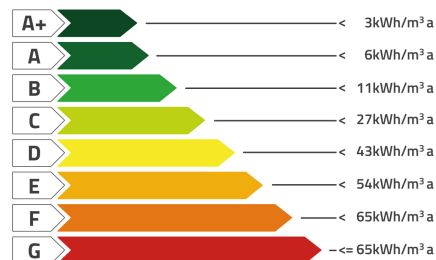

UFFICIO

€ 850

UFFICIO CON AMPIO TERRAZZO IN AFFITTO A CASSOLA

CASSOLA ZONA CENTRALE Proponiamo ufficio di rappresentanza, di circa 100 mq, con ampio terrazzo esclusivo. Posto al piano primo ed ultimo. Conone mensile richiesto € 850 + IVA

RIFERIMENTO

01916

CLASSE ENERGETICA

BASSO CONSUMO

ALTO CONSUMO

CLASSE ENERGETICA

A