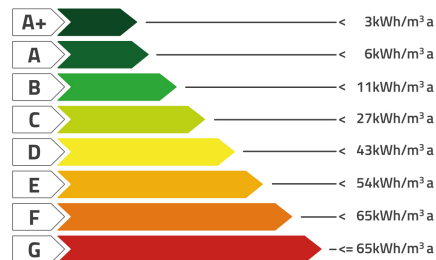

BIFAMILIARI

365.00 m² - € 450.000

ELEGANTE VILLA BIFAMILIARE IN VENDITA A ROMANO D'EZZELINO

ROMANO D'EZZELINO ELEGANTE ZONA RESIDENZIALE E' sicuramente uno dei quartieri piu' signorili del comprensorio bassanese, composto esclusivamente da pregiate villette uni/bifamiliari, con viabilità "chiusa", ed un ampio parco pubblico al centro. Tutte le comodità ed i servizi sono raggiungibili a piedi, al massimo in bicicletta!! Proponiamo elegante villa bifamiliare, assolutamente ben conservata ed attuale, dalle generose dimensioni interne. L'abitazione, oltre ad una importante zona zona giorno che dispone di ingresso, cucina e salotto ben separati, dispone fra l'altro di quattro camere, di cinque bagni, e di una preziosa taverna, ideale per le serate di convivialità. POSIZIONE INCANTEVOLE - TRANQUILLITA' - ELEGANZA - ESCLUSIVITA' Contattaci per avere informazioni e dettagli piu' approfonditi!!!! VISITA ALL'IMMOBILE PREVIO INCONTRO CONOSCITIVO IN SEDE

RIFERIMENTO

01943

CLASSE ENERGETICA

BASSO CONSUMO

ALTO CONSUMO

CLASSE ENERGETICA

D

69,47 kWh/MQ annuo