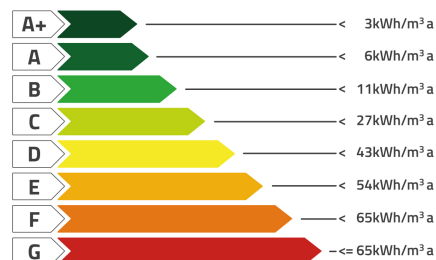

MINIAPPARTAMENTO

61.00 m² - € 89.000

APPARTAMENTO CON UNA CAMERA IN VENDITA A ROMANO D'EZZELINO

ROMANO D'EZZELINO FRAZIONE Comodissimo al centro del paese, con tutti i servizi tranquillamente raggiungibili a piedi. L'appartamento giace in piccolo contesto residenziale di recente costruzione (2005), con viabilità "chiusa", quindi veramente molto tranquillo. E' ubicato al piano primo/intermedio, in una palazzina di dodici unità abitative, servita da ascensore, e gode di esposizione completamente soleggiata. E' composto da una zona giorno di ottime dimensioni (trattandosi di un miniappartamento), idealmente suddivisa in zona cucinotto e zona living, e da una camera matrimoniale con bagno finestrato.

RIFERIMENTO

01961

CLASSE ENERGETICA

BASSO CONSUMO

ALTO CONSUMO

CLASSE ENERGETICA

D

68,81 Kwh/mq annuo