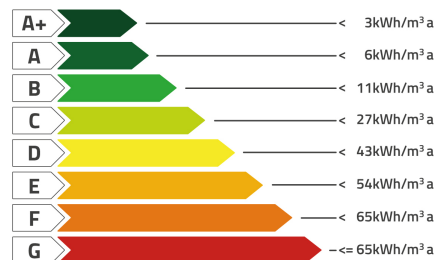

TERRENO AGRICOLO

€ 85.000

TERRENO AGRICOLO PIANEGGIANTE IN VENDITA A ROMANO D'EZZELINO

ROMANO D'EZZELINO FELLETTE Proponiamo in vendita terreno agricolo pianeggiante, di forma regolare, di circa 8400 mq. Prezzo richiesto € 85.000/00

RIFERIMENTO

02002

CLASSE ENERGETICA

BASSO CONSUMO

ALTO CONSUMO