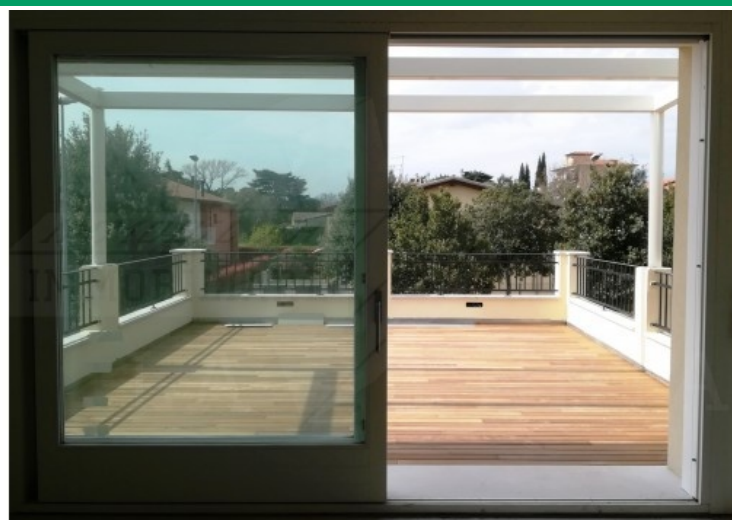

### ELEGANTE ABITAZIONE TRICAMERE IN DUPLEX, CON AMPI TERRAZZI ABITABILI, IN VENDITA A SAN GIACOMO DI ROMANO D'EZZELINO

ROMANO D'EZZELINO SAN GIACOMO Elegante palazzina di sole cinque unità abitative. Proponiamo splendida abitazione tricamere in duplex, composta da: Piano nobile= zona giorno con ampio terrazzone abitabile e loggia coperta, bagno e camera matrimoniale Piano notte= due spaziose camere con il bagno di pertinenza, ed un apio solarium Piano interrato= ampio garage doppio appaiato (con portone sezionale motorizzato) e locale ripostiglio Vano scale che serve ESCLUSIVAMENTE due abitazioni. FINEMENTE RIFINITA PREZZO SU RICHIESTA